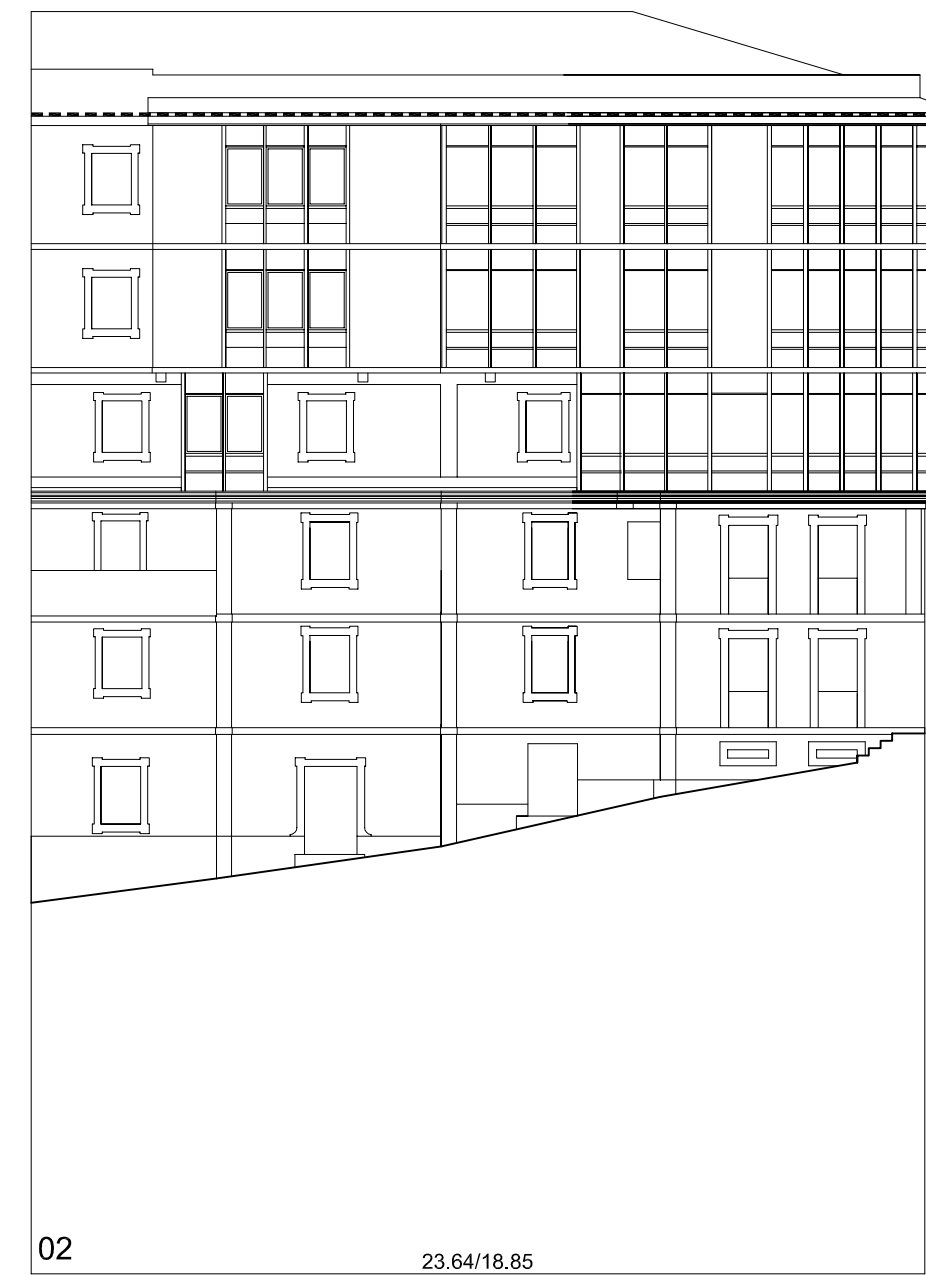

Rúa da Oliva

Baixada á Fonte

Rúa San Bernardo

Rúa San Bernardo

Rúa San Bernardo

Nº PARCELA      FRENTE PARCELA/ALTURA DE CORNIXA (COTAS EN METROS)

PLAN ESPECIAL DE PROTECCIÓN E REFORMA INTERIOR  
CASCO VELLO DE VIGO

FASE:  
APROB. DEFINITIVA

PLANO Nº  
4.56

ESCALA  
1/200

DATA:  
DECEMBRO 2006