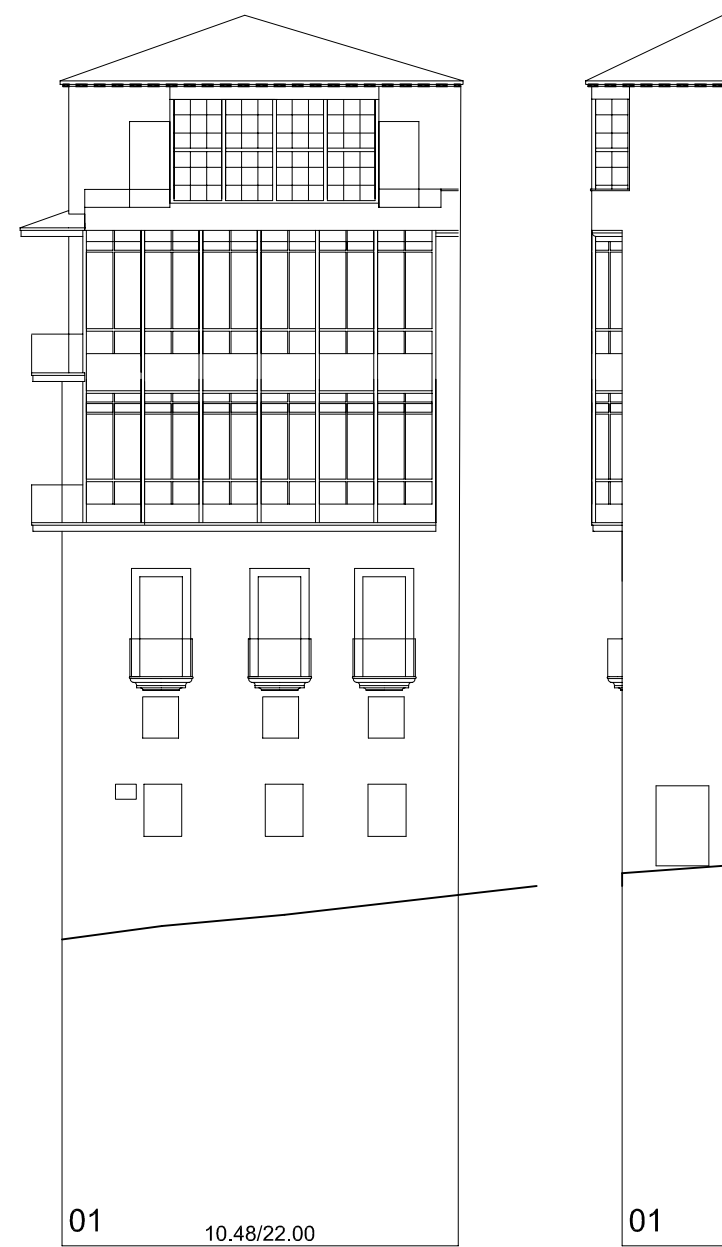

Rúa da Oliva

Baixada á Fonte

Rúa San Bernardo

Rúa San Bernardo

Rúa San Bernardo

Nº PARCELA      FRENTE PARCELA/ALTURA DE CORNIXA (COTAS EN METROS)

PLAN ESPECIAL DE PROTECCIÓN E REFORMA INTERIOR  
CASCO VELLO DE VIGO

PLANOS DE ORDENACIÓN  
TÍTULO:

ALZADOS PROPOSTOS, COUZADA 27668

CONSULTORA GALEGA, S.L.

RÚA SAN MARTIÑO, 3-B 36002 PONTEVEDRA    TF. 986 85 89 57    FAX. 986 85 89 58    E-mail: consultora@consultoragalega.com

FASE:  
APROB. DEFINITIVA

PLANO Nº  
4.56

ESCALA  
1/200

DATA:  
DECEMBRO 2006