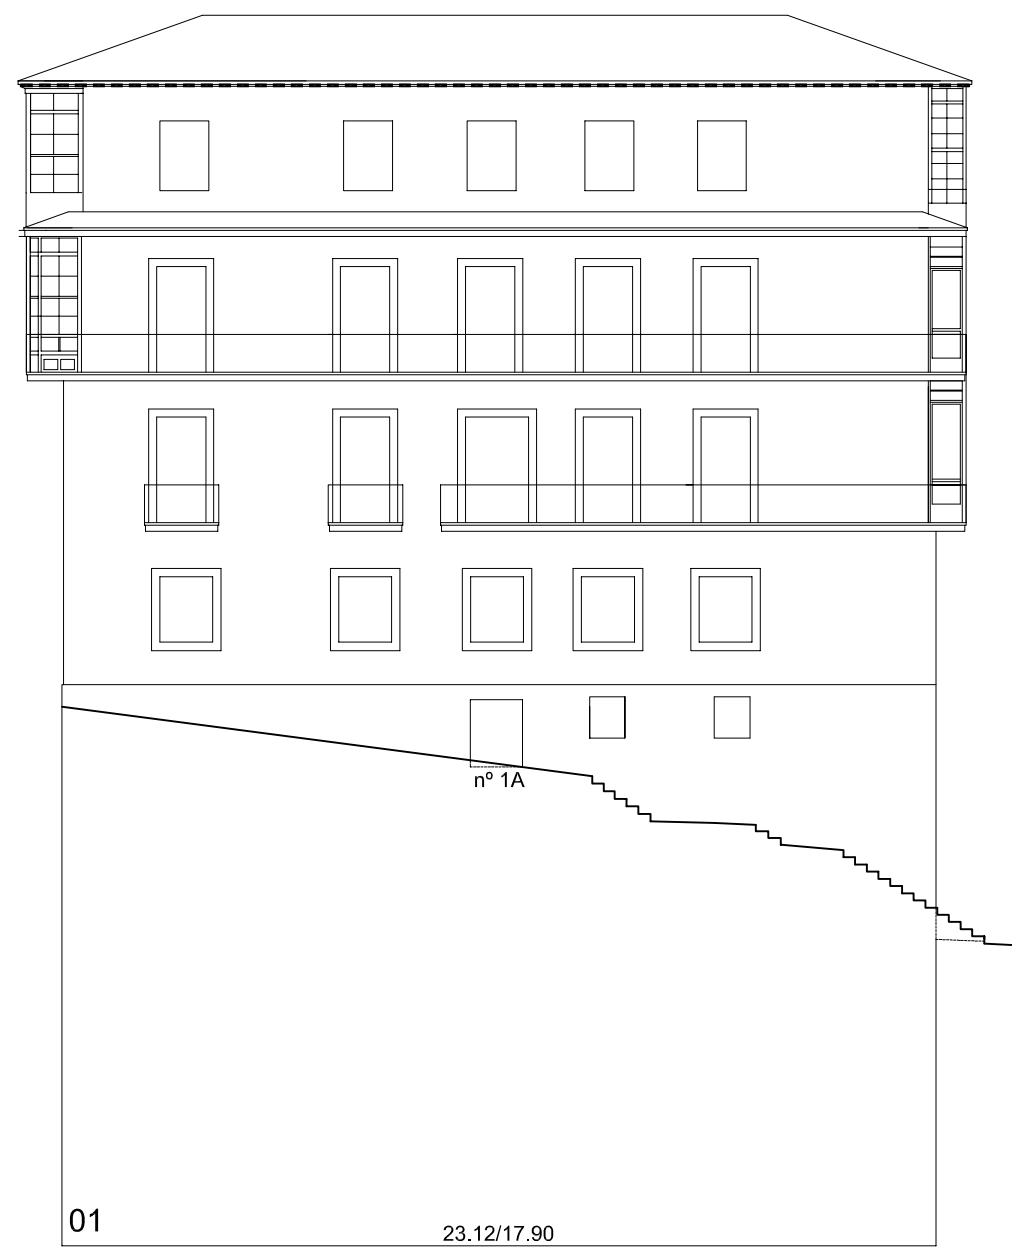

Rúa da Oliva

Baixada á Fonte

Rúa San Bernardo

Rúa San Bernardo

Rúa San Bernardo

Nº PARCELA      FRENTE PARCELA/ALTURA DE CORNIXA (COTAS EN METROS)

PLAN ESPECIAL DE PROTECCIÓN E REFORMA INTERIOR  
CASCO VELLO DE VIGO

FASE:  
APROB. DEFINITIVA

PLANO Nº  
4.56

ESCALA  
1/200

DATA:  
DECEMBRO 2006